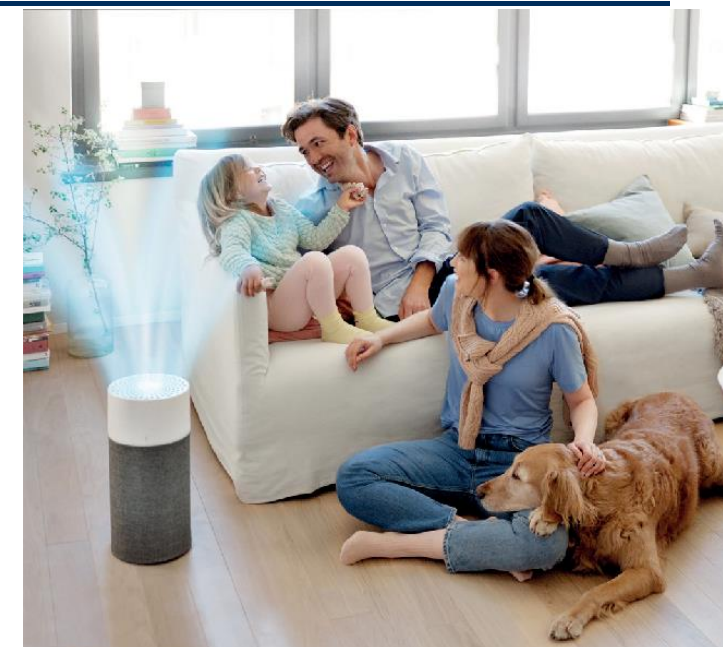

HEPASilent™ технологија

Нашата уникатна технологија за филтрација која ја нарекуваме HEPASilent™ не издвојува. Комбинацијата од електростатика и механика ни овозможуваат да користиме филтри со помала густина за што е потребен помал воздушен притисок отколку кај традиционалните ХЕПА филтри, без загуба на перформансите што резултира со потивок и енергетски поефикасен пречистувач на воздух.

Лесен за употреба

Заборавете на подесување, прилагодување и копчиња, контролирајте сè со само едно копче. Притиснете еднаш за автоматски режим, два пати за ноќен режим, три пати за секојдневен режим и четири пати за засилен режим на работа.

Персонализиран стил

Персонализирајте го стилот на вашиот Blue пречистувач за воздух со избор од 5 премиум бои на пред-филтрите инспирирани од Скандинавската природа. За миг можете да го промените изгледот на вашиот пречистувач за воздух и да го направите соодветен на вашиот ентериер. Достапен во „Arctic trail“ (Темно сива), „Winter reed“ (Светло сива), „Archipelago sand (розева), „Aurora light“ (зелена) и „Night waves“ (сива).

YES ● NO ●